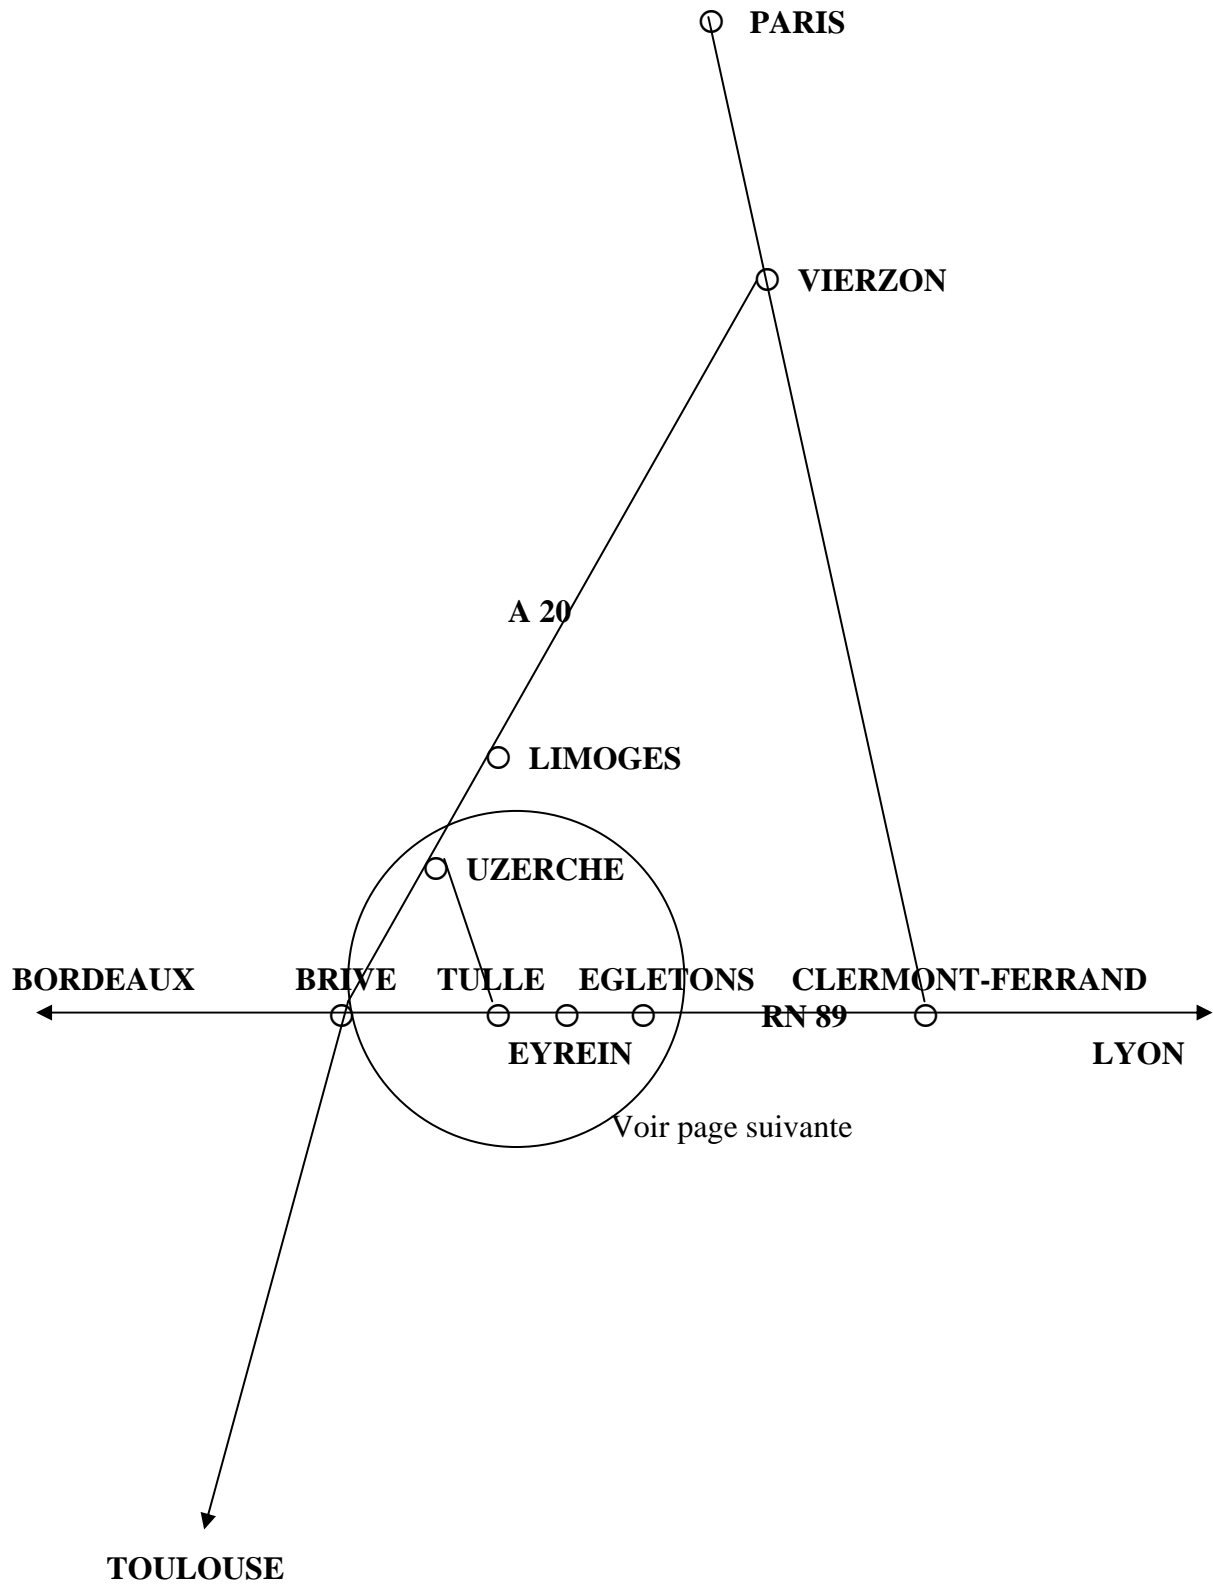

# PLAN D'ACCES EYREIN INDUSTRIE

En provenance de CLERMONT-FERRAND sur l'autoroute A 89, prendre la sortie EGLETONS.

A la sortie de l'autoroute prendre la direction de TULLE, suivre le Route Nationale 89 et traverser les agglomérations de ROSIERS D'EGLETONS et de MONTAIGNAC. Faire environ 3 Kms. Prendre une route à gauche, en fin de portion à trois voies, avant le lieu dit GARE D'EYREIN (panneaux indicateurs).