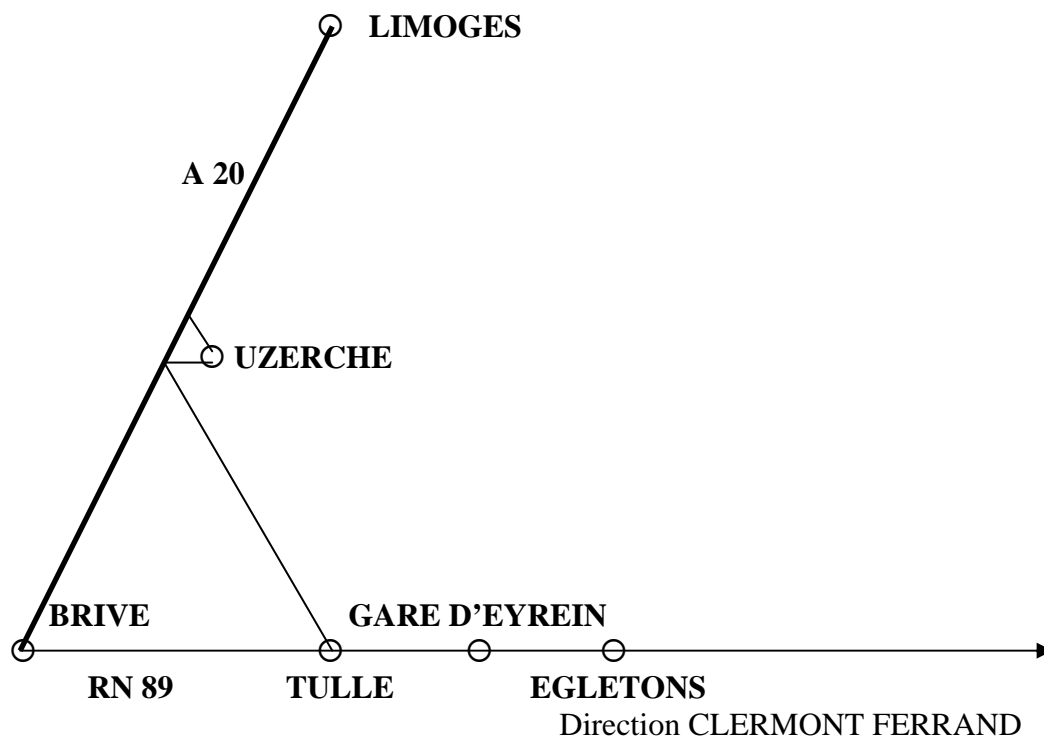

# PLAN D'ACCES EYREIN INDUSTRIE

En provenance de CLERMONT-FERRAND sur l'autoroute A 89, prendre la sortie EGLETONS.

A la sortie de l'autoroute prendre la direction de TULLE, suivre le Route Nationale 89 et traverser les agglomérations de ROSIERS D'EGLETONS et de MONTAIGNAC. Faire environ 3 Kms. Prendre une route à gauche, en fin de portion à trois voies, avant le lieu dit GARE D'EYREIN (panneaux indicateurs).