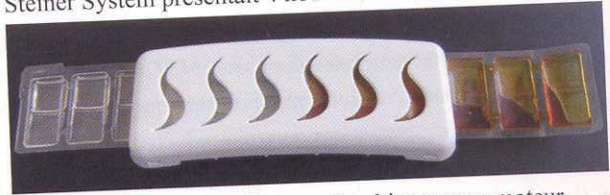

Steiner System

8 parfums d'ambiance

Steiner System présentait 4 nouveautés à InterClean.