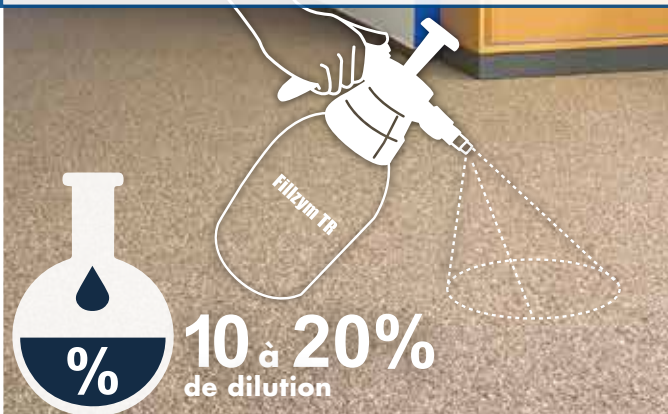

n°2 : Vaporiser sur la moquette